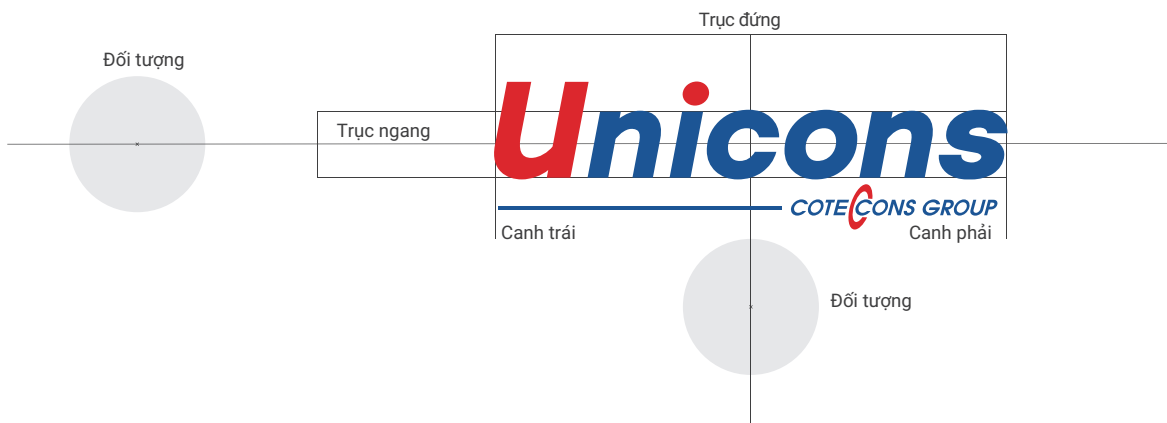

HƯỚNG DẪN SỬ DỤNG

Canh dòng