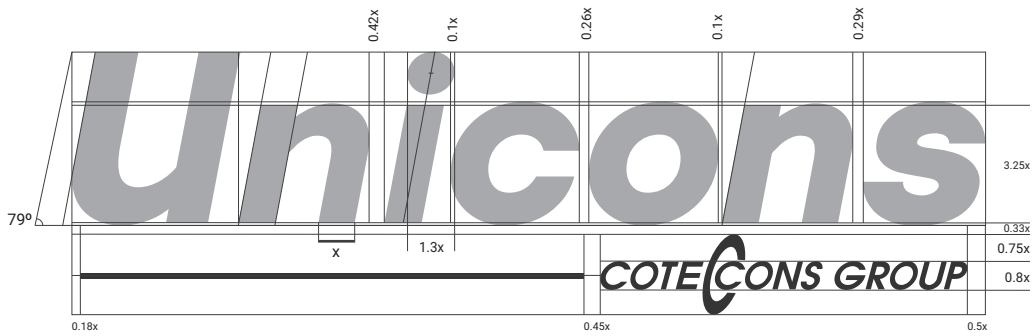

LOGO CƠ BẢN

Kích thước

Phông chữ sử dụng

All Round Gothic Bold Oblique

ABCDEFGHIJKLMNOPQRSTUVWXYZ
abcdefghijklmnopqrstuvwxyz
!@#$%&?1234567890

*Habes etem opublis et? Dam, es ad consul teribunum fui faucies ciem in sentem se
iaederfin siden tem sentem poenintu quem det; Catum que caperesidi si ponsulus
sent. Ivatus bon sena, con sim non Itanum ad in voc, nu ermaion deridius intiactus ad.*