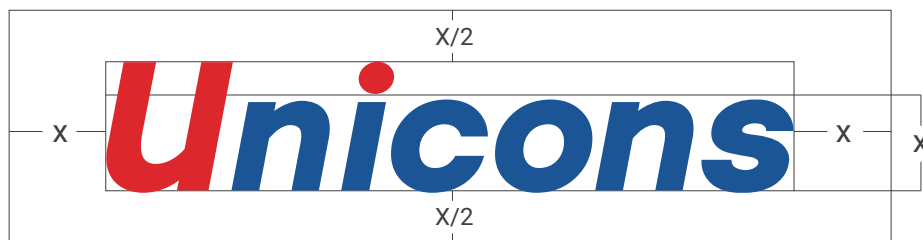

## LOGO CƠ BẢN

Logo màu Trắng và Đen

Vị trí và Giới hạn của Logo

Minh hoạ

## LOGO CƠ BẢN

Kích thước tối thiểu

Không gian giới hạn xung quanh logo

Vị trí của biểu tượng Copyright

Mã màu

Code: #215494  
CMYK: 95 - 75 - 15 - 0  
RGB: 33 - 84 - 148

Code: E3322B  
CMYK: 5 - 95 - 95 - 0  
RGB: 227 - 50 - 43