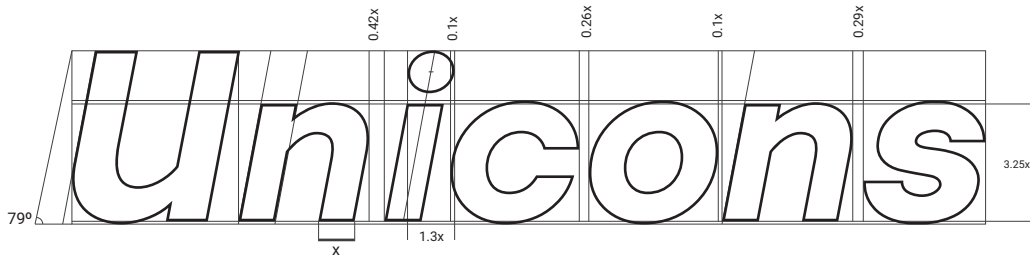

LOGO CƠ BẢN

Kích thước

Phông chữ sử dụng

All Round Gothic Bold Oblique

ABCDEFGHIJKLMNOPQRSTUVWXYZ
abcdefghijklmnopqrstuvwxyz
!@#$%&?1234567890

*Habes etem opublis et? Dam, es ad consul teribunum fui faucies ciem in sentem se
iaederfin siden tem sentem poenintu quem det; Catum que caperesidi si ponsulus
sent. Ivatus bon sena, con sim non Itanum ad in voc, nu ermaion deridius intiactus ad.*