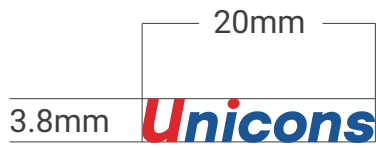

## LOGO CƠ BẢN

Logo màu Trắng và Đen

Vị trí và Giới hạn của Logo

Minh hoạ

## LOGO CƠ BẢN

Kích thước tối thiểu

Không gian giới hạn xung quanh logo

Vị trí của biểu tượng Copyright

Mã màu

Code: #215494  
CMYK: 95 - 75 - 15 - 0  
RGB: 33 - 84 - 148

Code: E3322B  
CMYK: 5 - 95 - 95 - 0  
RGB: 227 - 50 - 43