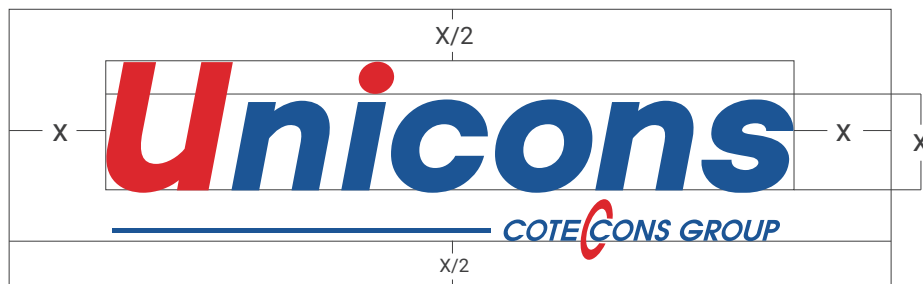

## LOGO CƠ BẢN

Kích thước tối thiểu

Không gian giới hạn xung quanh logo

Vị trí của biểu tượng Copyright

Mã màu

Code: #215494  
CMYK: 95 - 75 - 15 - 0  
RGB: 33 - 84 - 148

Code: E3322B  
CMYK: 5 - 95 - 95 - 0  
RGB: 227 - 50 - 43